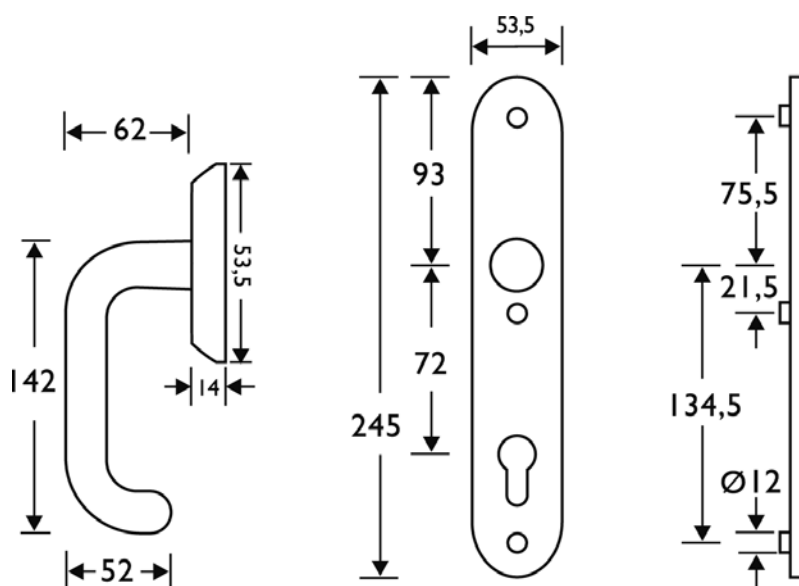

effeff veiligheidsbeslag voor paniekopener PB8000

PB809ZB03

Werking

Veiligheidsbeslag met kerntrekbeveiliging voor deursloten met een PC maat van 72mm. De cilinderuitsparing is ten behoeve van 17mm europaafsluiters. Speciaal ontwikkeld voor gebruik op vluchtdeuren in combinatie met de effeff paniekopener PB8000. Kruk is vast gemonteerd op het schild. Bevestiging door middel van 3 schroeven.

Technische gegevens

- Afmetingen schild lxbxd 245x53,5x14mm
- Bevestiging d.m.v. 2 schroeven M8 en 1 schroef M6
- Voorstand kruk inclusief schild 76mm
- Krukafmetingen lxb 142x62mm
- PC-72mm

effeff veiligheidsbeslag voor paniekopener PB8000

PB809ZB03

Krukstiften t.b.v. krukschild buitenzijde			
Artikelnummer	Omschrijving	Maat XF in mm	Stiftlengte in mm
1809ZXF710	Vierkantstift 9mm buitenzijde	14,5 - 45,5	71
1809ZXF1000	Vierkantstift 9mm buitenzijde	46 - 75	100

Krukstiften binnenzijde (paniekzijde) t.b.v. effeff paniekopener PB8000 serie			
Artikelnummer	Omschrijving	Maat XP in mm	Stiftlengte in mm
1809ZXP275	Vierkantstift 9mm binnenzijde	16 - 19,5	27,5
1809ZXP310	Vierkantstift 9mm binnenzijde	19,5 - 23	31
1809ZXP345	Vierkantstift 9mm binnenzijde	23 - 26,5	34,5
1809ZXP380	Vierkantstift 9mm binnenzijde	26,5 - 30	38
1809ZXP415	Vierkantstift 9mm binnenzijde	30 - 33,5	41,5
1809ZXP450	Vierkantstift 9mm binnenzijde	33,5 - 37	45
1809ZXP485	Vierkantstift 9mm binnenzijde	37 - 40,5	48,5
1809ZXP520	Vierkantstift 9mm binnenzijde	40,5 - 44	52
1809ZXP555	Vierkantstift 9mm binnenzijde	44 - 47,5	55,5