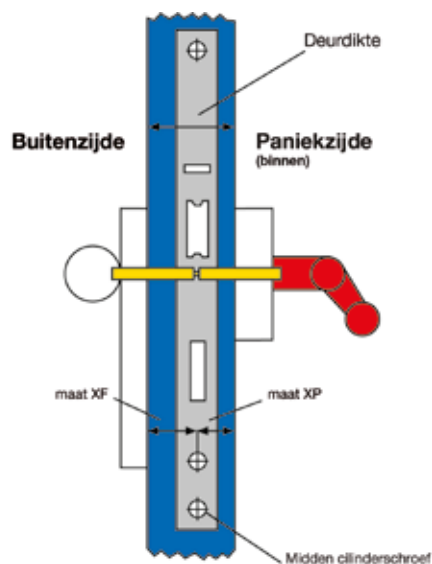

effeff veiligheidsbeslag voor paniekopener PB8000

PB809ZB03

Werking

Veiligheidsbeslag met kerntrekbeveiliging voor deursloten met een PC maat van 72mm. De cilinderuitsparing is ten behoeve van 17mm europaafsluiters. Speciaal ontwikkeld voor gebruik op vluchtdeuren in combinatie met de effeff paniekopener PB8000. Kruk is vast gemonteerd op het schild. Bevestiging door middel van 3 schroeven.

Eigenschappen

- Geschikt voor brand- en vluchtdeuren
- Kruk vast op schild
- Krukschild met kerntrekbeveiliging ten behoeve van cilinder
- Schild met blinde bevestiging
- Standaardkleuren aluminium F1 en RVS
- Links en rechts bruikbaar
- Exclusief bevestigingsmateriaal
- Onderhoudsvrij

- effeff gedeelde krukstift
- effeff set bevestigingsschroeven
- effeff paniekopener PB8000

Opmerking

Voor bijpassend slot zie: Overzicht beslag nood- en paniekdeuren + veiligheidsbeslag.

PB809ZB03

effeff veiligheidsbeslag voor paniekopener PB8000

Technische gegevens

- Afmetingen schild lxbxd 245x53,5x14mm
- Bevestiging d.m.v. 2 schroeven M8 en 1 schroef M6
- Voorstand kruk inclusief schild 76mm
- Krukafmetingen lxb 142x62mm
- PC-72mm

effeff veiligheidsbeslag voor paniekopener PB8000